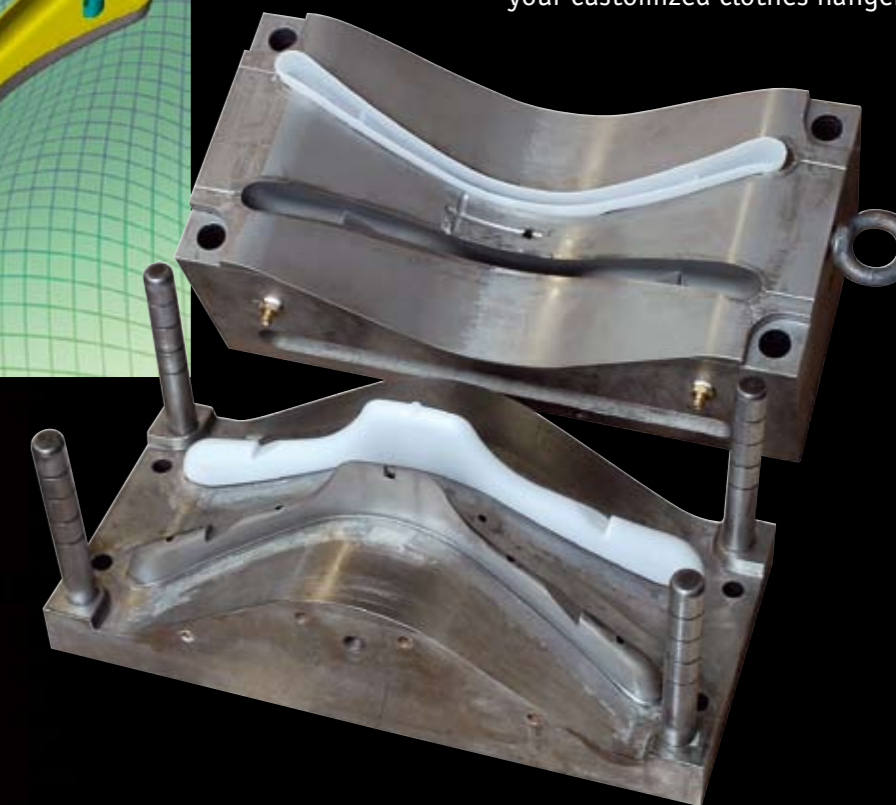

Holzkleiderbügel der CORTEC-GmbH sind nach FSC-zertifiziert. Zum Schutz des Ökosystems Wald.

CORTEC

Create Your Style!

Besonders vorteilhaft ist es, wenn Sie Ihr modisches Angebot individuell präsentieren. Über die vielfältigen Möglichkeiten, einen für Ihr Haus „maßgeschneiderten“ Kleiderbügel zu gestalten, beraten wir Sie gerne.